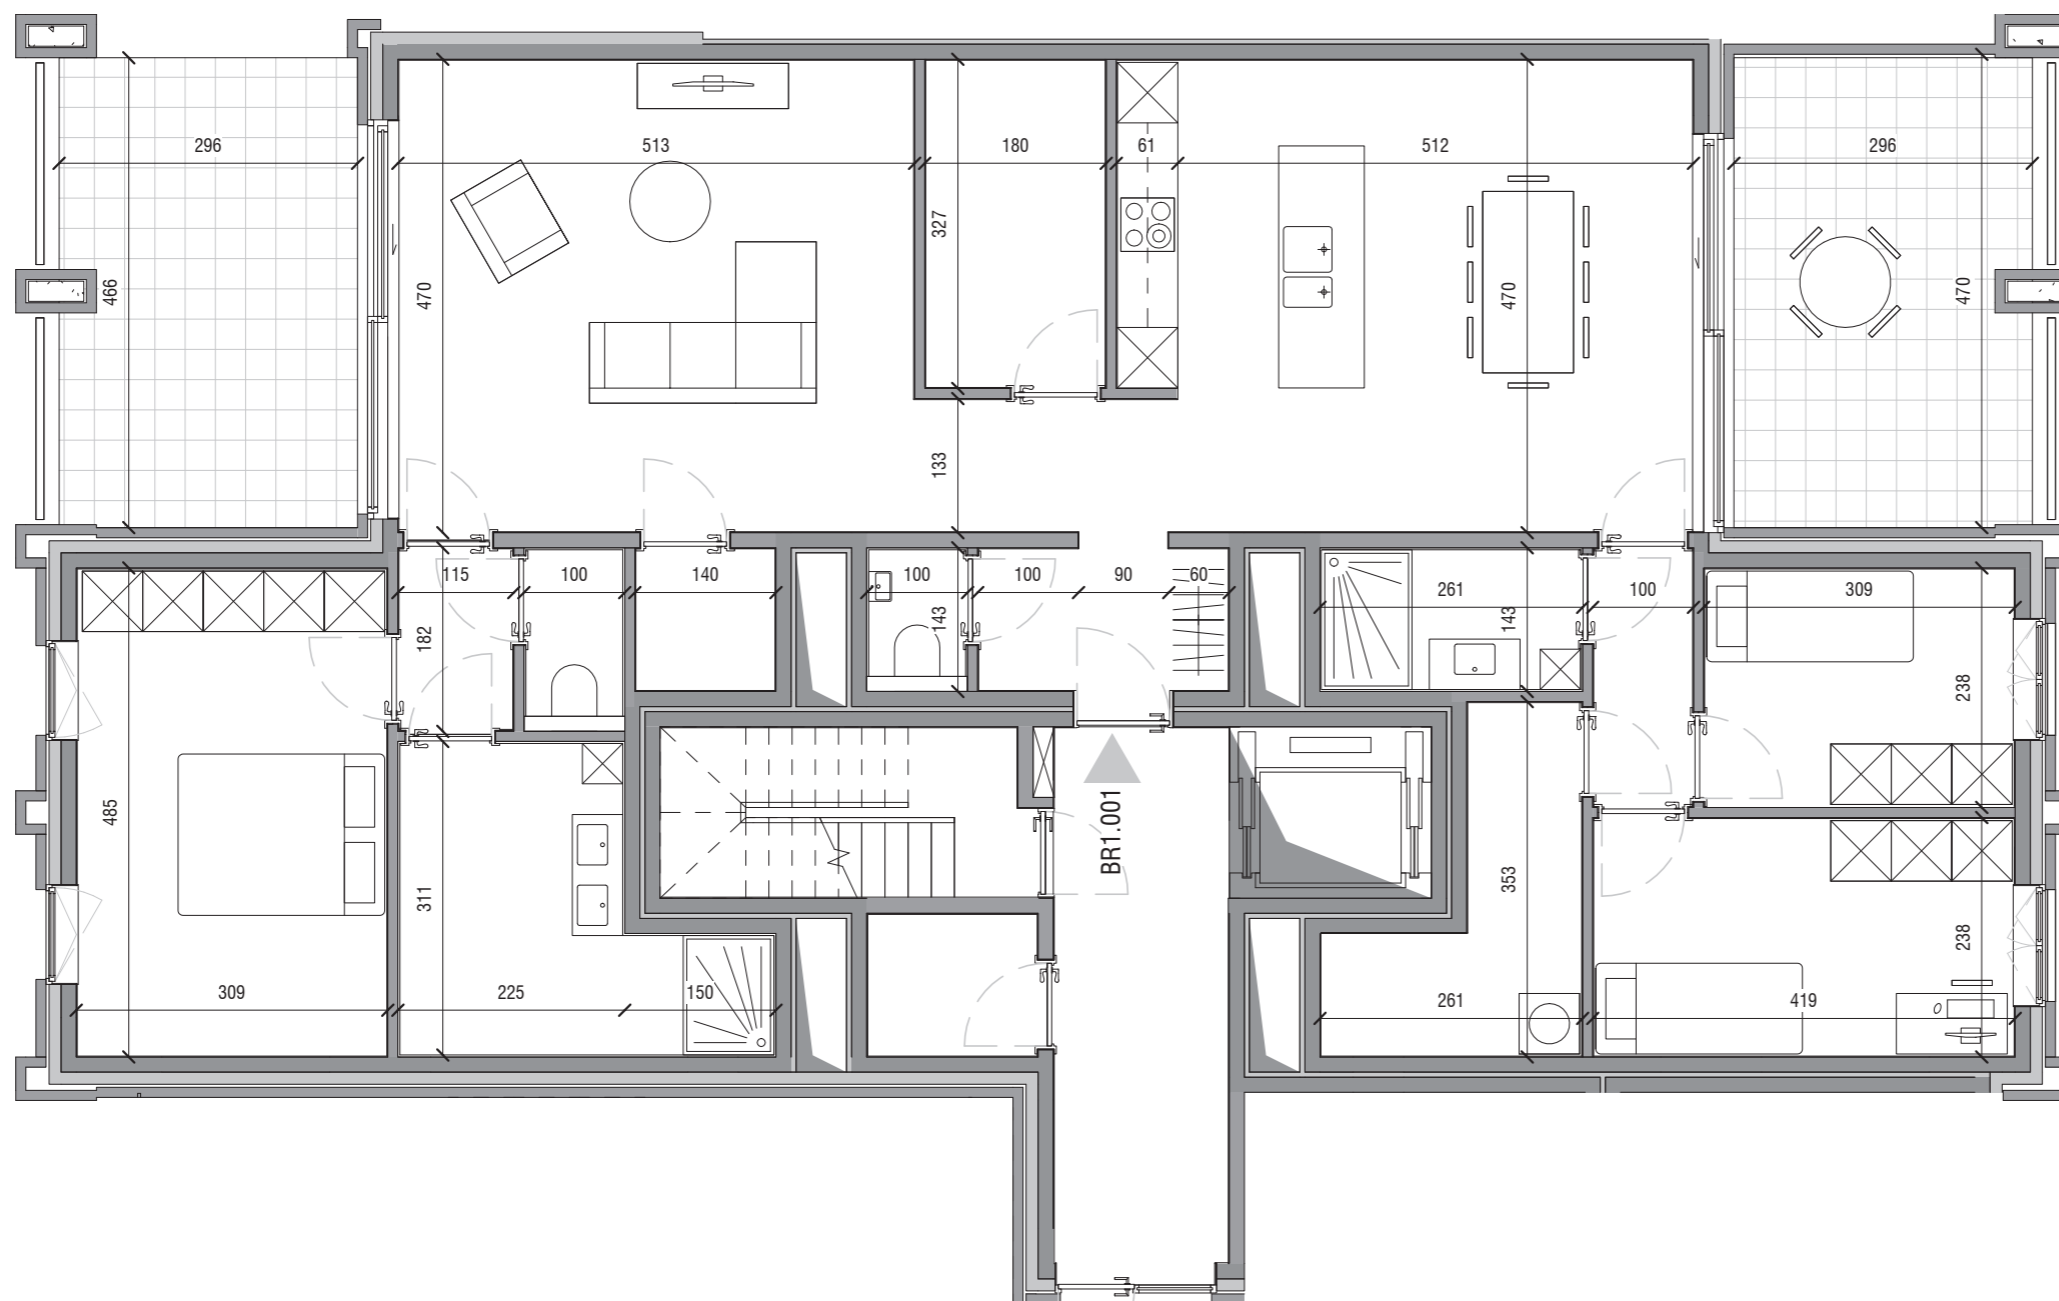

Bravuro BR1.001 Hof ten Berglaan 1, 001

Niveau: +0
 Bruto vloeropp: 157.6 m²
 Terras opp: 33.2 m²
 Schaal: 1:75

Gevelzicht

Gelijkvloers

Maten en 3D beeld zijn indicatief.
 Meubels zijn ingetekend bij wijze van voorbeeld.
 Beschrijving van materialen : zie verkooplastenboek
 De inplanting van de technieken in de berging is illustratief en zal worden vastgelegd door het studie bureau als onderdeel van het uitvoeringsdossier.